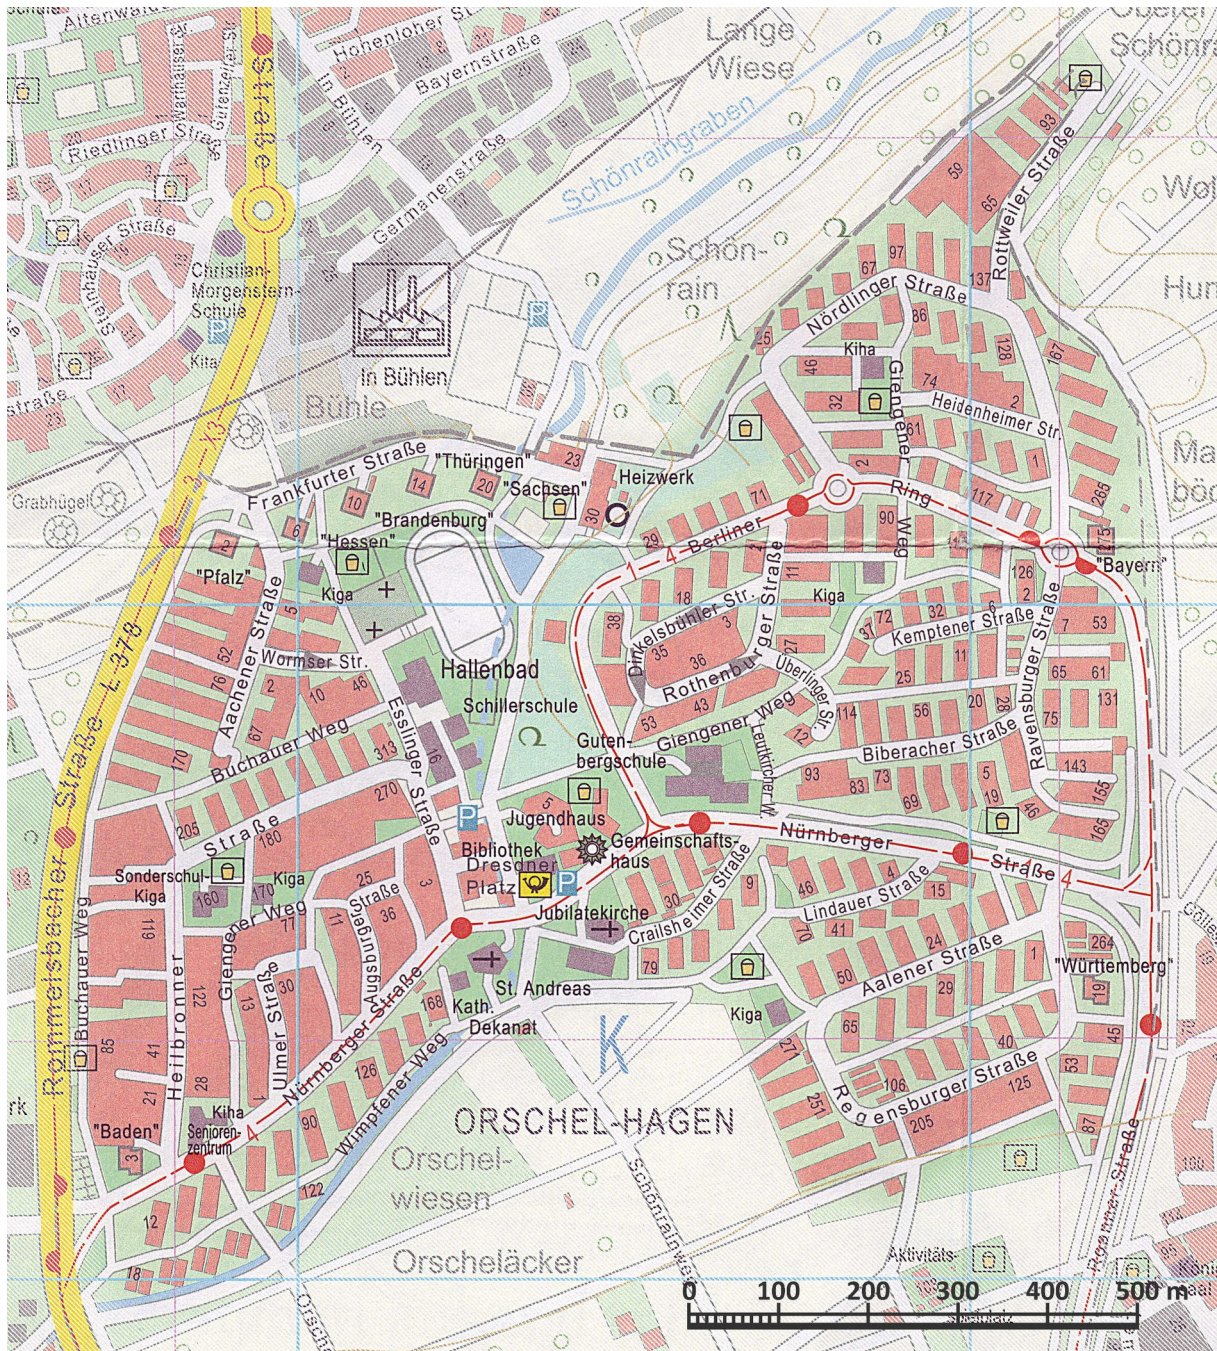

Sammelgebiet Orschel-Hagen

Das Gebiet wird westlich durch die Rommelsbacher Straße, östlich durch die Roanner Straße, und ansonsten durch die Felder begrenzt. Der auf der Karte schraffierte Bereich gehört nicht mehr zum Gebiet.