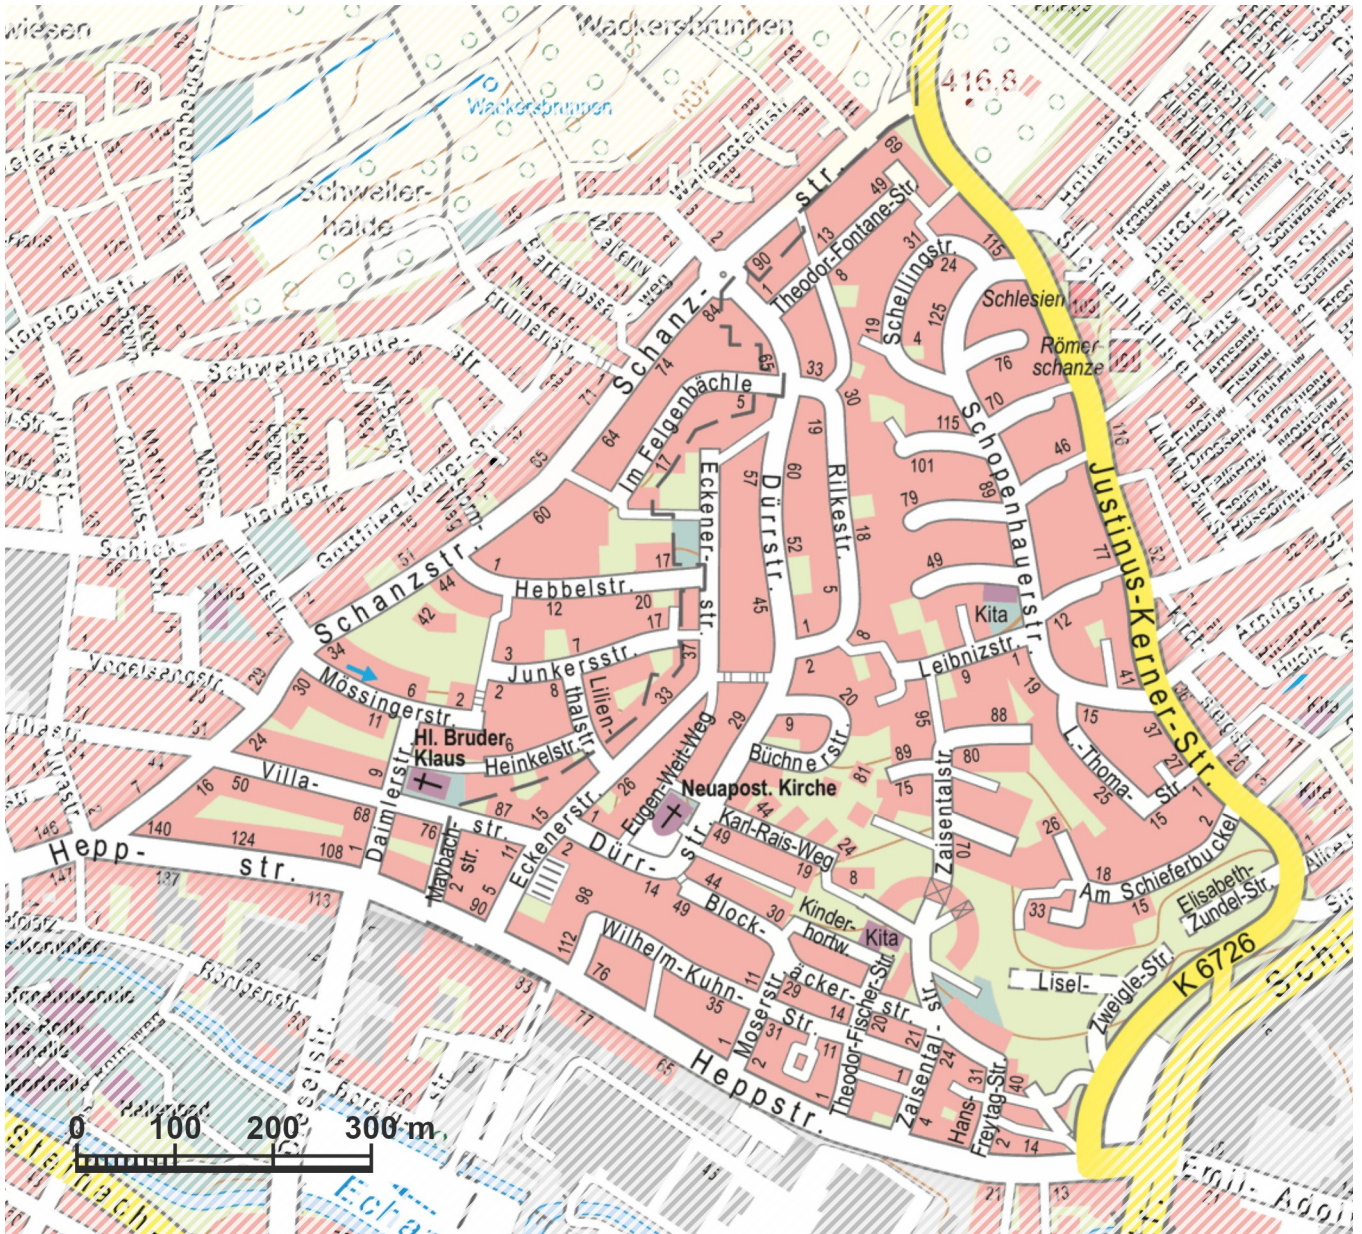

Sammelgebiet Betzingen

Das Gebiet wird westlich durch die Schanzstraße, östlich durch die Justinus-Kerner-Straße, und südlich durch die Heppstraße begrenzt. **Die abgewandten Seiten der Grenzstraßen liegen nicht mehr im Gebiet!**